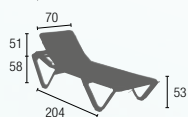

## GEFLECHT-LIEGE MALAGA

 ALUMINIUM

 POLYGEFLECHT

 Bronze

 STAPELBAR

 LANGE  
LEBENSDAUER

EUROTHERME BAD SCHALLERBACH