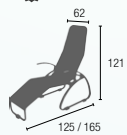

## KIPPLIEGE TIROL

ALUMINIUM, VERSCHRAUBUNG V4A

TEXTILEN

R: Graphit  
B: Butterblume, Grau, Grün, Granatrot oder Bernstein

ZUSAMMENKLAPPBAR

LANGE LEBENSDAUER

ALUMINIUM

Grau