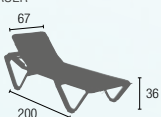

## EINZELLIEGE SCANDINAVIA

 ALUMINIUM

 POLYGEFLECHT

 Bronze

 STAPELBAR

 LANGE LEBENSDAUER

OHNE AUFLAGE

MIT SKY-POLSTER