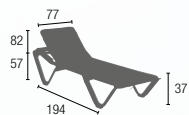

PROFILIEGE EVA

- KUNSTSTOFF
- TEXTILEN
- R: Weiß, andere Farben möglich (siehe rechtes Bild)
  B: lt. Farbtabelle (rechts)
- STAPELBAR
- LANGE LEBENSDAUER