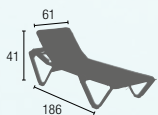

## ALU-LIEGE INNSBRUCK

AB 15 STK.

ALUMINIUM

TEXTILEN

R: Silber  
B: Siehe Tabelle

ZUSAMMENKLAPPBAR  
AUF 5 CM

LANGE  
LEBENSDAUER

## HOLZ-LIEGE INNSBRUCK

AB 15 STK.

HOLZ

TEXTILEN

R: Holz  
B: Siehe Tabelle

ZUSAMMENKLAPPBAR  
AUF 5 CM

LANGE  
LEBENSDAUER

AUFTRAGSBEZOGENE PRODUKTION.