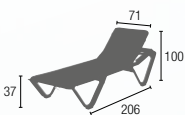

ALU-LIEGE PALERMO

ALUMINIUM

TEXTILEN

R: Bronze
B: Creme

STAPELBAR

LANGE
LEBENSDAUER