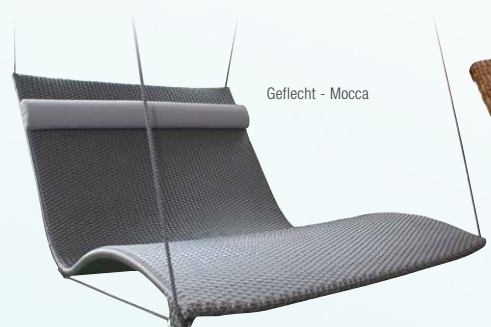

## SWING-LIEGE

 ALUMINIUM

 WELLNESS-TEX ODER KUNSTSTOFFGEFLECHT

 Tex - Graphit oder Geflecht - Natur oder Mocca

 LANGE LEBENSDAUER

Gestell ca.: B 200, T 200, H 275 cm

**ALS EINZEL- ODER DOPPELIEGE ERHÄLTlich!**