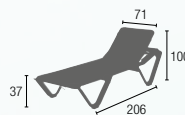

ALU-LIEGE PALERMO

ALUMINIUM

TEXTILEN

R: Graphit
B: Graphit-Grau

STAPELBAR

LANGE
LEBENSDAUER