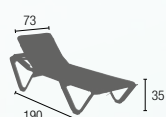

## PROFILIEGE POOL

 KUNSTSTOFF

 TEXTILEN

 R: Weiß, Silber, Anthrazit  
B: Natur, Gelb, Braun, Orange,  
Blau, Blau-Weiß, Jeans, Grün

 STAPELBAR

 LANGE  
LEBENSDAUER