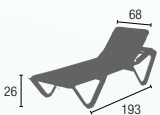

STAPELLIEGE BARCELONA

KUNSTSTOFF

TEXTILEN

R: Weiß / B: Creme
R: Weiß / B: Blau
R: Anthrazit / B: Schwarz

STAPELBAR

LANGE
LEBENSDAUER