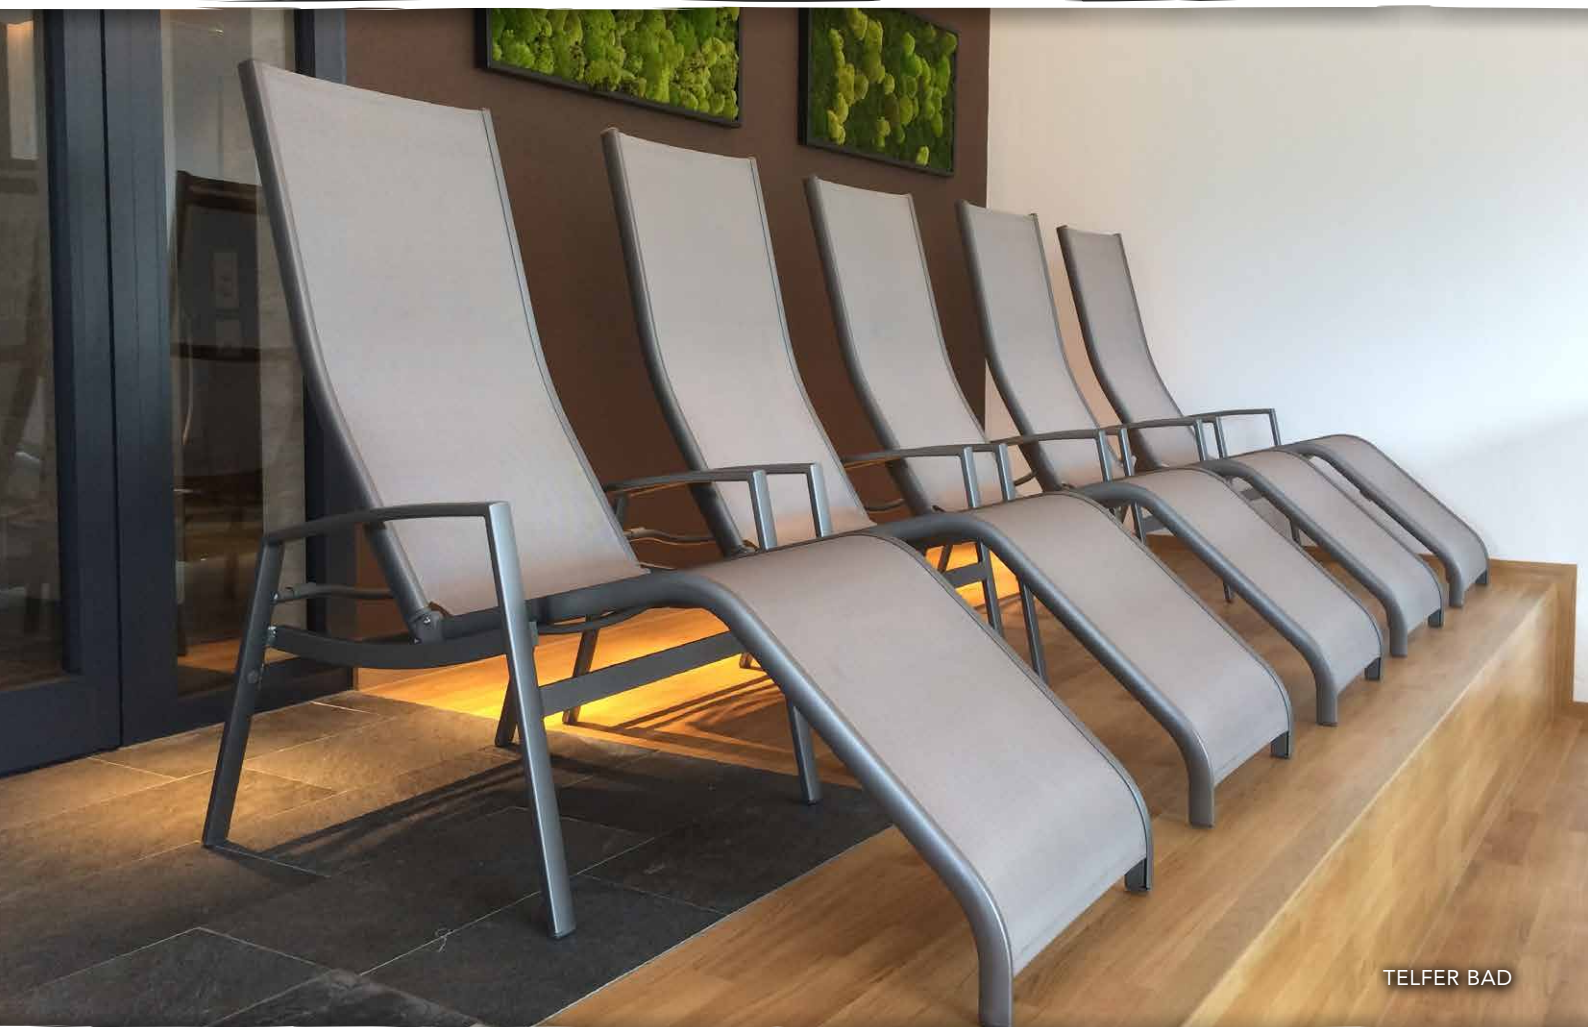

## ALU-KOMFORT-LIEGE FLORENZ

 ALUMINIUM

 TEXTILEN

 R: Bronze  
B: Mocca

 STAPELBAR

 LANGE  
LEBENSDAUER

TELFER BAD