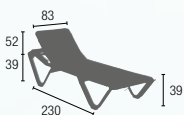

## LOUNGE HAWAII

 ALUMINIUM

 TOP-KUNSTSTOFFGEFLECHT

 Titan oder Maron

 LANGE LEBENSDAUER

Inkl. Sitz- und Dekokissen aus Baumwollstoff

 Radius: 190  
Liegehöhe: 45

## DOPPELIEGE IBIZA

 ALUMINIUM

 TOP-KUNSTSTOFFGEFLECHT

 Bronze

 LANGE  
LEBENSDAUER

Inkl. Baumwollpolster - Sky-Polster möglich.  
Auftragsbezoen auch ohne Dach erhältlich.

Liegehöhe: 35