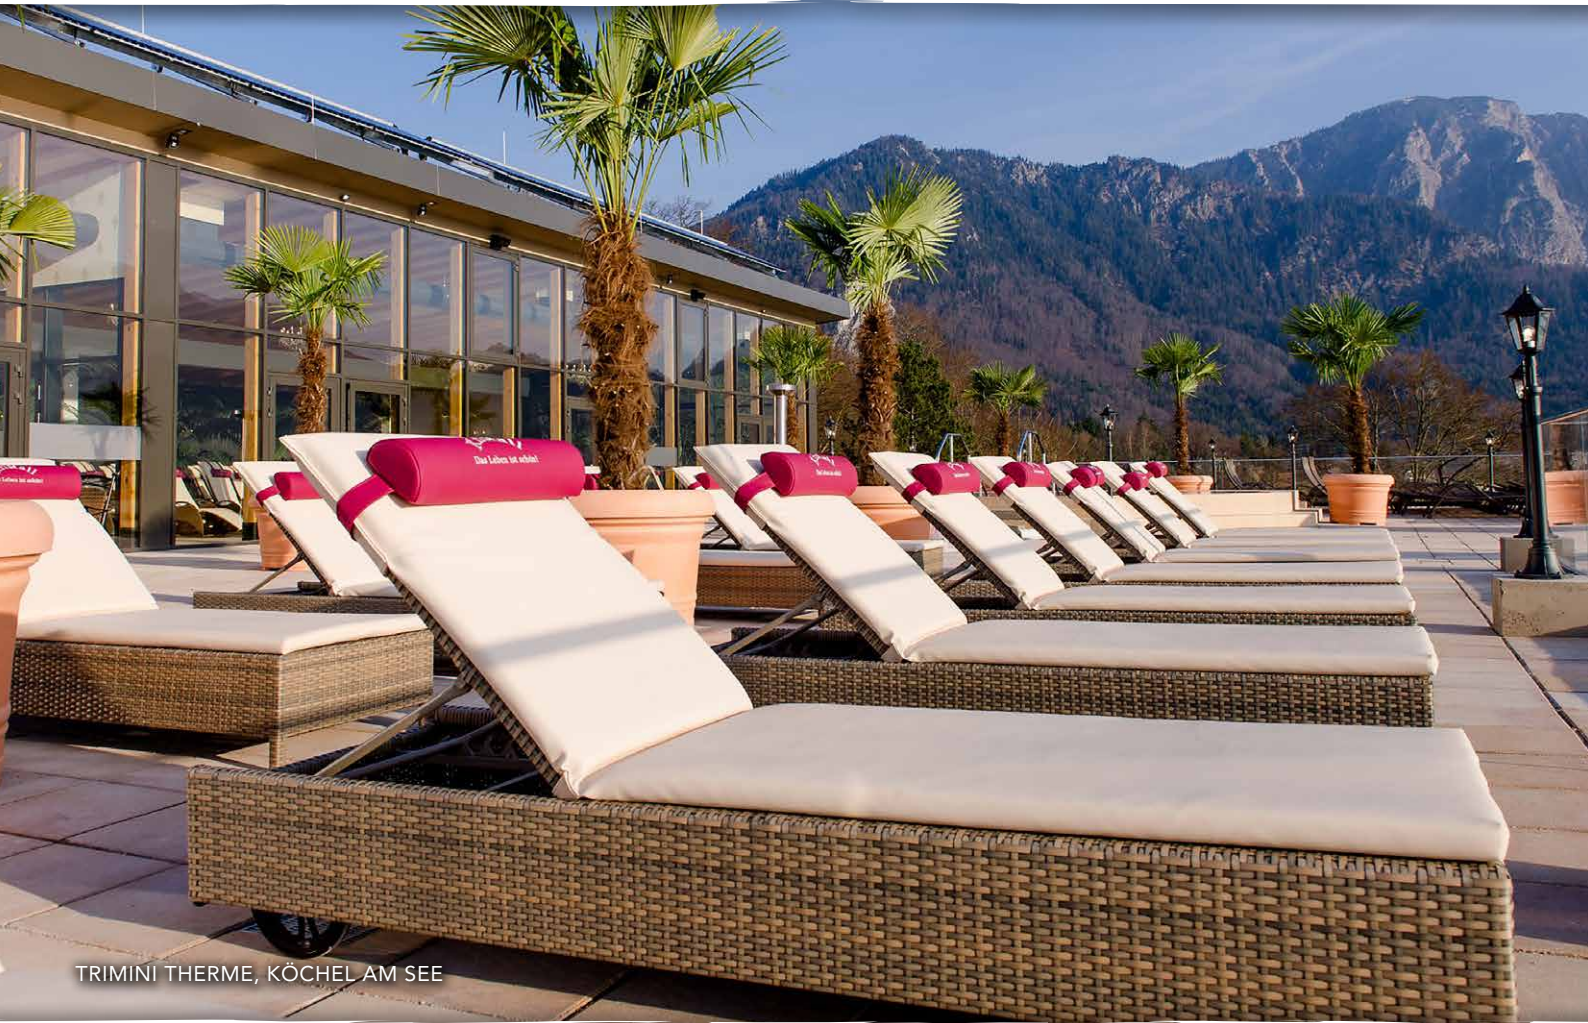

PORTO

TRIMINI THERME, KÖCHEL AM SEE