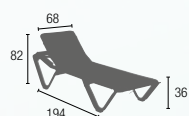

## HOLZ-LIEGE INNSBRUCK

AB 15 STK.

HOLZ

TEXTILEN

R: Holz  
B: Siehe Tabelle

ZUSAMMENKLAPPBAR  
AUF 5 CM

LANGE  
LEBENSDAUER

AUFTRAGSBEZOGENE PRODUKTION.

## ALU-STAPPELLIEGE MARINA

-  ALUMINIUM
-  TEXTILEN
-  R: Weiß od. Silber  
B: lt. Farbtabelle (rechts)
-  STAPELBAR
-  LANGE LEBENSDAUER

**DER BEZUG KANN SELBST GETAUSCHT WERDEN!**