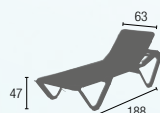

STAPELLIEGE LIGNANO

KUNSTSTOFF

Weiß oder Dunkelgrün

STAPELBAR

LANGE
LEBENSDAUER