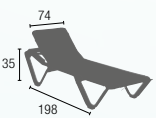

## ALU-LIEGE BAHAMAS

ALUMINIUM

TEXTILEN

R: Taupe, B: Taupe  
oder  
R: Weiß, B: Taupe

STAPELBAR

LANGE  
LEBENSDAUER