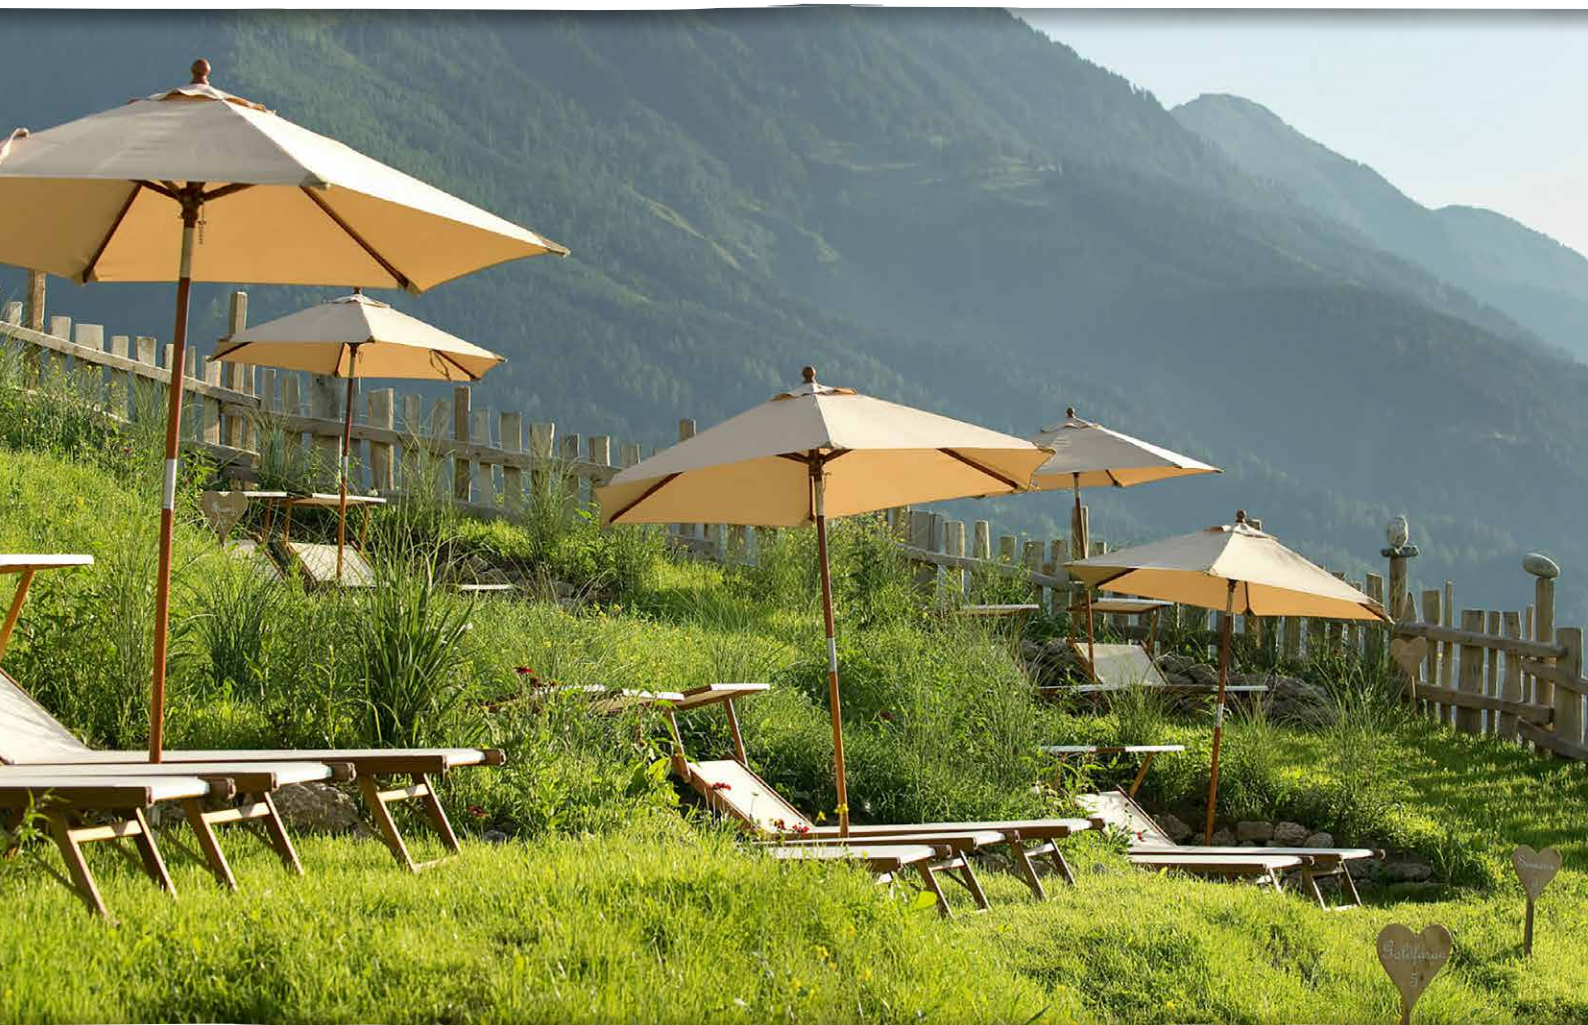

INNSBRUCK

ALU-LIEGE INNSBRUCK

AB 15 STK.

ALUMINIUM

TEXTILEN

R: Silber
B: Siehe Tabelle

ZUSAMMENKLAPPBAR
AUF 5 CM

LANGE
LEBENSDAUER

HOLZ-LIEGE INNSBRUCK

AB 15 STK.

HOLZ

TEXTILEN

R: Holz
B: Siehe Tabelle

ZUSAMMENKLAPPBAR
AUF 5 CM

LANGE
LEBENSDAUER

AUFTRAGSBEZOGENE PRODUKTION.