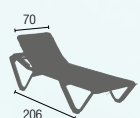

## ALU-KOMFORT-LIEGE FLORENZ

 ALUMINIUM

 TEXTILEN

 R: Bronze  
B: Mocca

 STAPELBAR

 LANGE  
LEBENSDAUER

TELFER BAD