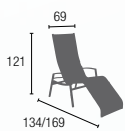

ALU-KIPPLIEGE TOSKANA

ALUMINIUM

TEXTILEN

R: Graphit / B: Graphit-Grau

R: Bronze / B: Mocca

R: Graphit / B: Bernstein

R: Graphit / B: Grün

ZUSAMMEN-
KLAPPBAR

LANGE
LEBENSDAUER