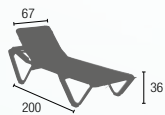

METALL-LIEGE GRAZ

STÄHL

Eisengrau

LANGE
LEBENSDAUER

OHNE AUFLAGE