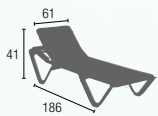

## ALU-LIEGE INNSBRUCK

AB 15 STK.

ALUMINIUM

TEXTILEN

R: Silber  
B: Siehe Tabelle

ZUSAMMENKLAPPBAR  
AUF 5 CM

LANGE  
LEBENSDAUER

## HOLZ-LIEGE INNSBRUCK

AB 15 STK.

HOLZ

TEXTILEN

R: Holz  
B: Siehe Tabelle

ZUSAMMENKLAPPBAR  
AUF 5 CM

LANGE  
LEBENSDAUER

AUFTRAGSBEZOGENE PRODUKTION.