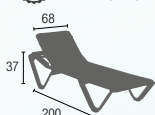

## ALU-LIEGE PISA

 ALUMINIUM,  
AUCH IN NIRO  
ERHÄLTlich

 TEXTILEN

 R: Graphit  
B: Graphit-Grau

 STAPELBAR

 LANGE  
LEBENSDAUER