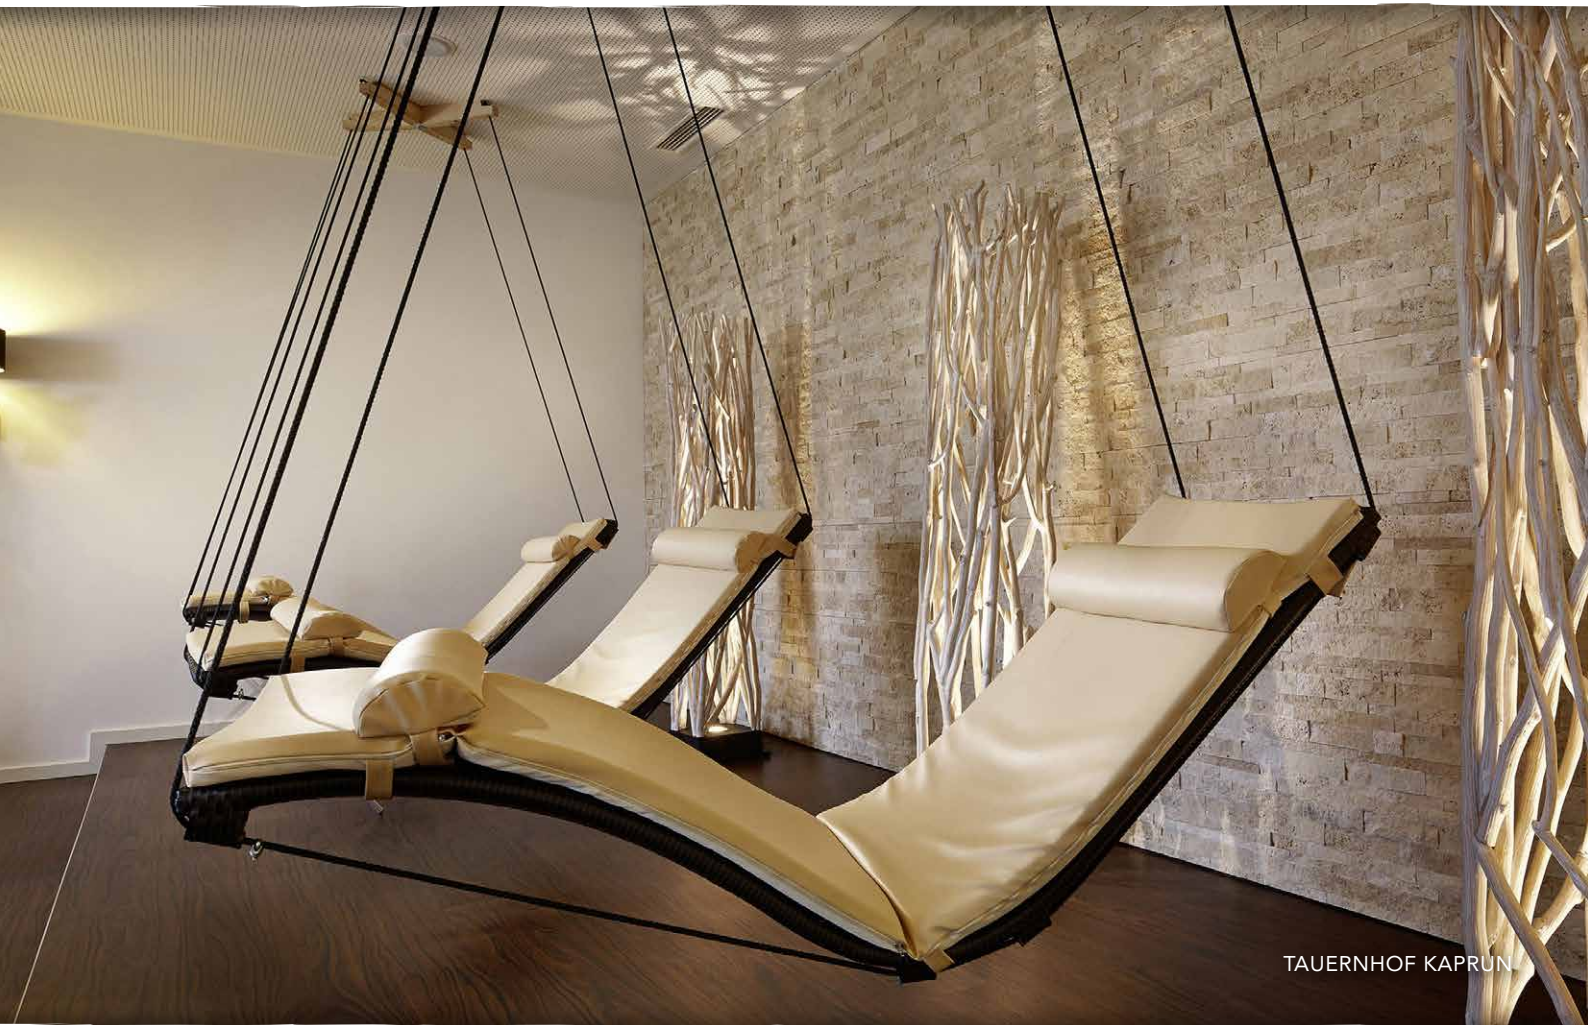

## SWING-LIEGE FLORENZ

 ALUMINIUM

 TEXTILEN

 R: Bronze B: Mocca

 STAPELBAR

 LANGE LEBENSDAUER

zum Aufhängen inkl. Seile