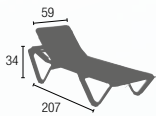

## ALU-LIEGE KARIBIK

 ALUMINIUM

 TEXTILEN

 R: Anthrazit, B: Taupe  
R: Weiß, B: Grau

 STAPELBAR

 LANGE  
LEBENSDAUER