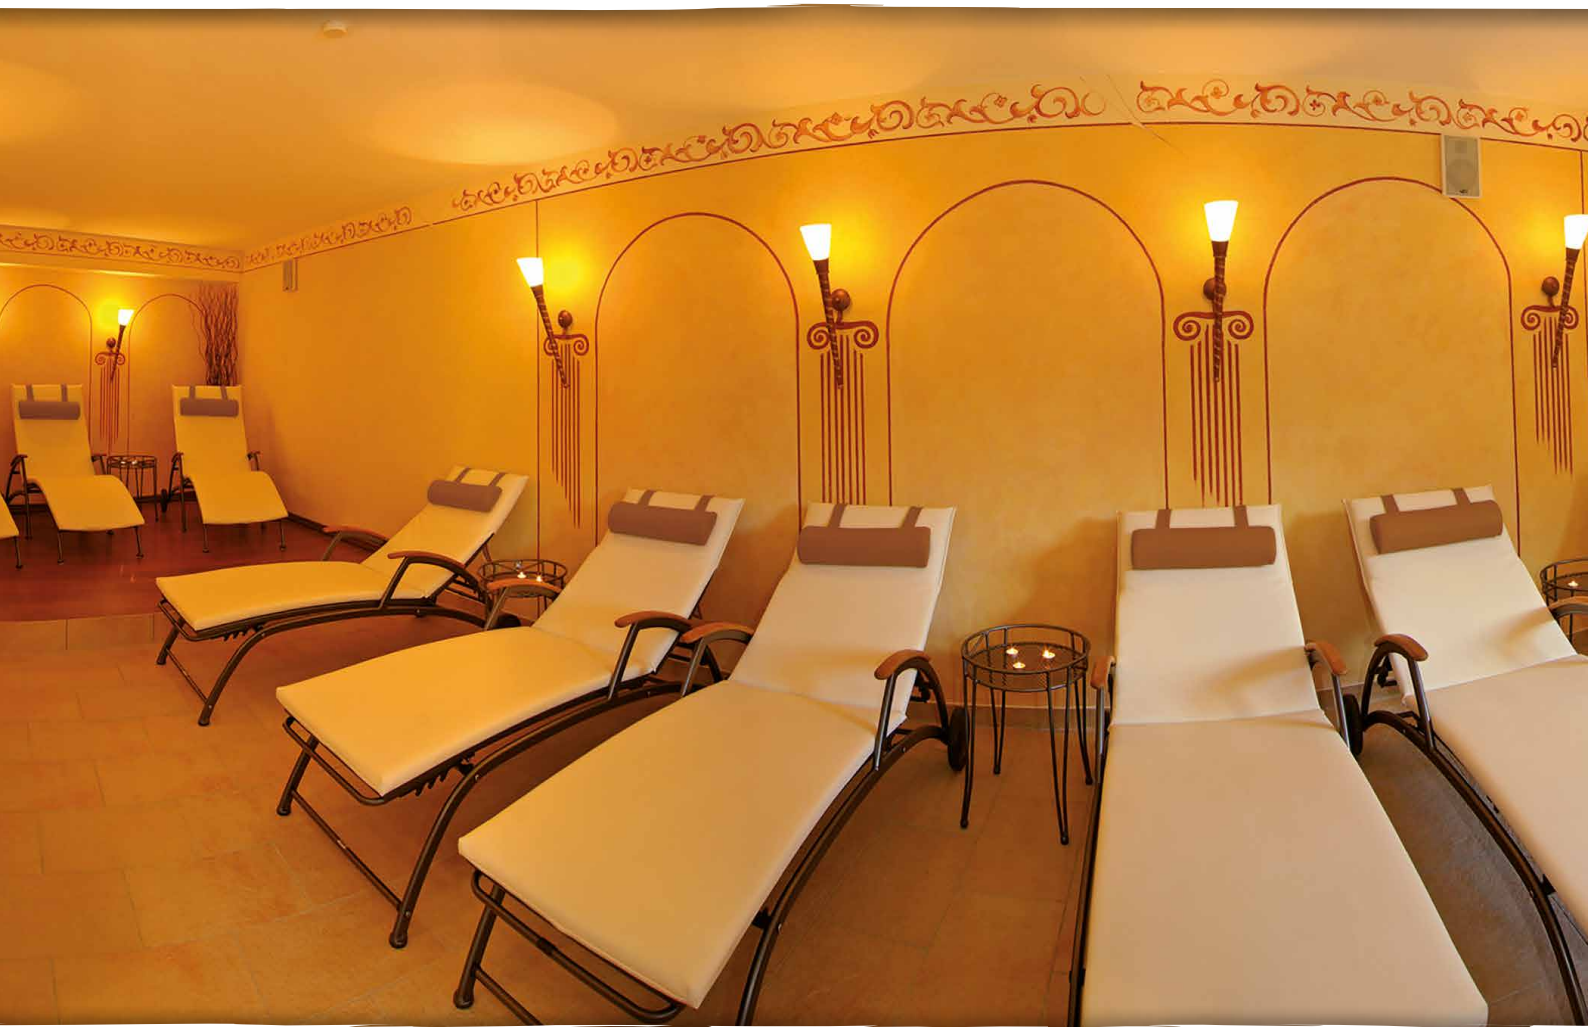

METALL-LIEGE GRAZ

STÄHL

Eisengrau

LANGE
LEBENSDAUER

OHNE AUFLAGE

METALL-LIEGE GRAZ KOMFORT

STÄHL

Eisengrau

LANGE
LEBENSDAUER