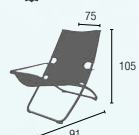

## CHILL SESSEL

STAHL

TEXTILEN

div. Farben erhältlich!

ZUSAMMENKLAPPBAR

LANGE LEBENSDAUER

23/42

41/45