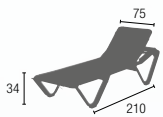

LIEGE WALLIS

ALUMINIUM

TEXTILEN

R: Anthrazit
B: Taupe

LANGE
LEBENSDAUER

INKL. KISSEN