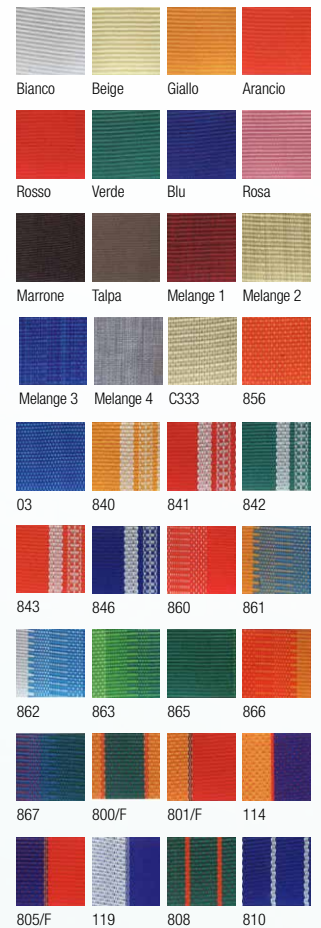

## HOLZ-LIEGE INNSBRUCK

AB 15 STK.

HOLZ

TEXTILEN

R: Holz  
B: Siehe Tabelle

ZUSAMMENKLAPPBAR  
AUF 5 CM

LANGE  
LEBENSDAUER

AUFTRAGSBEZOGENE PRODUKTION.

## PROFILIEGE EVA

-  KUNSTSTOFF
-  TEXTILEN
-  R: Weiß, andere Farben möglich (siehe rechtes Bild)  
B: lt. Farbtabelle (rechts)
-  STAPELBAR
-  LANGE LEBENSDAUER

**DAS ORIGINAL!**

		
Weiß	Khaki	Sand
		
Gelb	Orange	Fuchsie
		
Spa	Blau	Himmel
		
Hellgrün	Grün	Dunkelgrün
		
Apfelgrün	Coral	Dunkelblau
		
Capuccino	D.Braun	Natur
		
Dunkelgrau	Asche	Bronze
		
Schokolade	Blau-Weiß	Dunkelgrün-Weiß