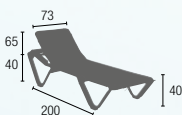

METALL-LIEGE GRAZ KOMFORT

STÄHL

Eisengrau

LANGE
LEBENSDAUER