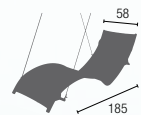

## SWING-LIEGE FLORENZ

 ALUMINIUM

 TEXTILEN

 R: Bronze B: Mocca

 STAPELBAR

 LANGE LEBENSDAUER

zum Aufhängen inkl. Seile