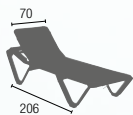

## ALU-LIEGE FLORENZ

 ALUMINIUM

 TEXTILEN

 R: Taupe  
B: Taupe

 STAPELBAR

 LANGE  
LEBENSDAUER