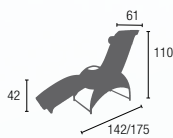

KIPLIEGE HAMBURG

ALUMINIUM

TOP-KUNSTSTOFFGEFLECHT

Java

LANGE
LEBENSDAUER

OHNE AUFLAGE