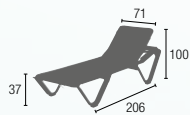

## ALU-LIEGE PALERMO

 ALUMINIUM

 TEXTILEN

 R: Bronze  
B: Mocca

 STAPELBAR

 LANGE  
LEBENSDAUER

**ALU-LIEGE PALERMO**

ALUMINIUM