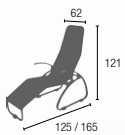

## KIPPLIEGE ST. MORITZ

 ALUMINIUM,  
VERSCHRAUBUNG V4A

 TEXTILEN

R: Graphit  
B: Butterblume, Grau, Grün,  
Granatrot oder Bernstein

 ZUSAMMEN-  
KLAPPBAR

 LANGE  
LEBENSDAUER

ALUMINIUM

Granatrot