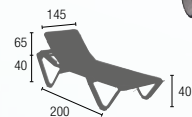

DOPPELLIEGE SCANDINAVIA

ALUMINIUM

POLYGEFLECHT

Bronze

LANGE LEBENSDAUER