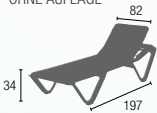

## GEFLECHT-LIEGE PORTO

ALUMINIUM

POLYGEFLECHT

Schlamm

LANGE  
LEBENSDAUER

OHNE AUFLAGE