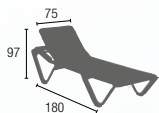

## ALU-KIPPLIEGE ANCONA

 ALUMINIUM

 TEXTILEN

 R: Bronze, B: Mocca  
oder  
R: Graphit, B: Tex-Silber/Black

 STAPELBAR

 LANGE  
LEBENSDAUER

**SPITZEN  
LIEGEKOMFORT**